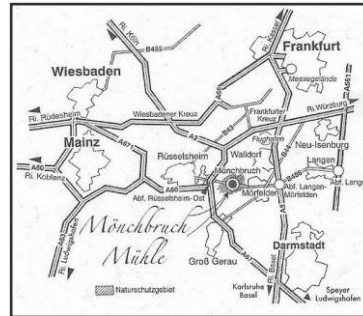

Anfahrt

Sie erreichen uns

von der A 67
Ausfahrt Rüsselsheim Ost
Richtung Mörfelden nach ca. 4 km auf der
rechten Seite

von A5
Ausfahrt Mörfelden/Langen
hinter Mörfelden
nach ca. 3 km
auf der linken Seite