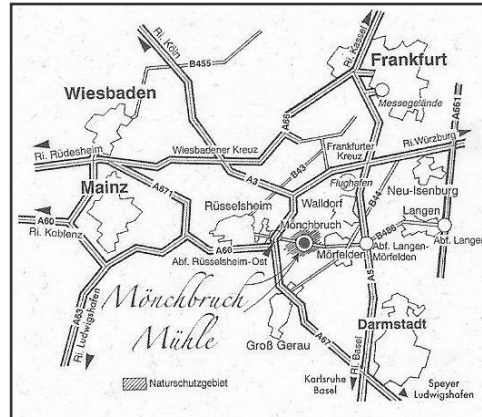

Sie erreichen uns
von der A 67 aus
Ausfahrt Rüsselsheim Ost
Richtung Mörfelden
nach ca. 4 km auf der rechten Seite

Jagdschloß Mönchbruch GmbH
Mönchbruch 1
64546 Mörfelden

Tel. 06105 / 92 430
Fax. 06105 / 92 43 40